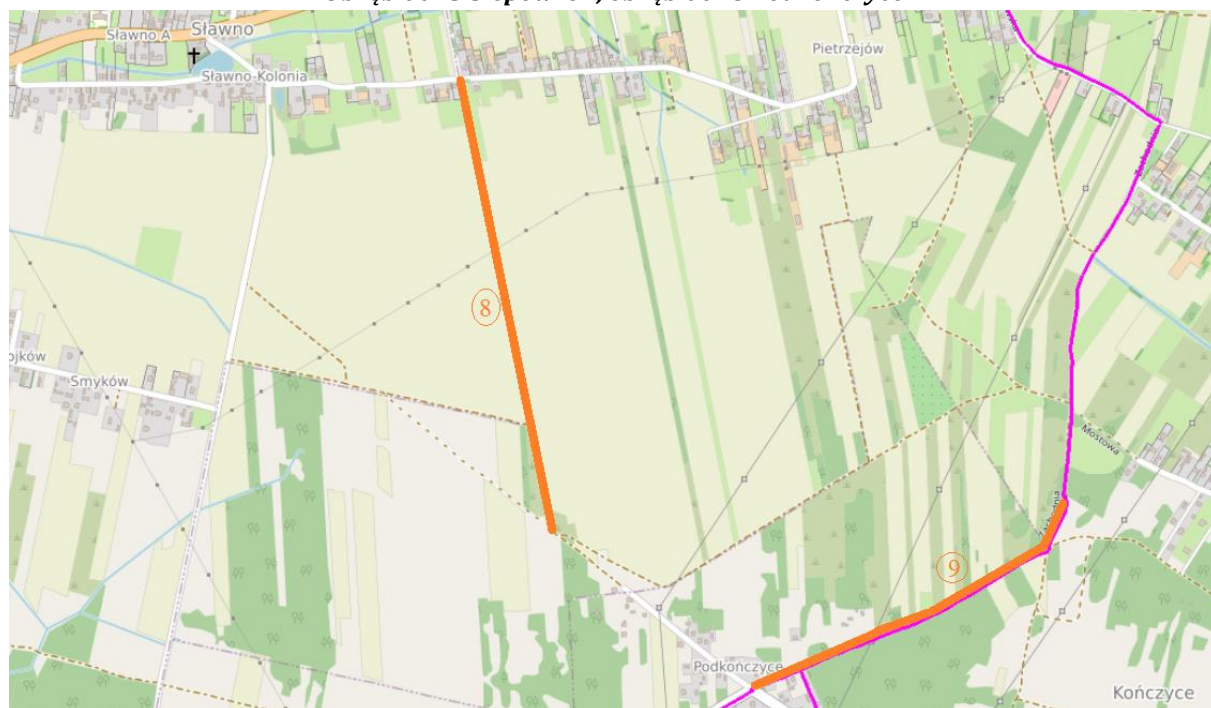

Obręb 0023 Ślepowron, obręb 0018 Podkończyce