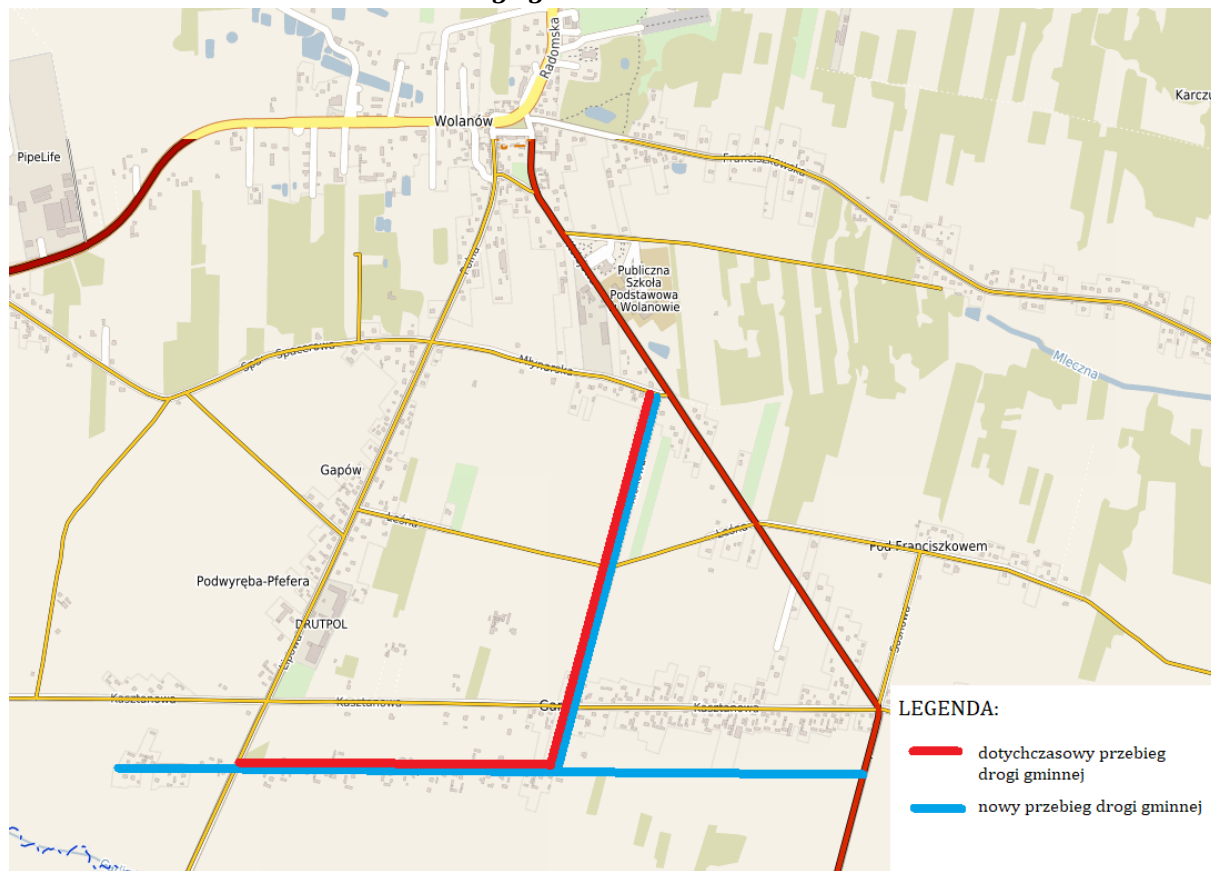

Wykaz dróg gminnych

L.p.	Numer drogi	Poprzedni przebieg drogi	Nowy przebieg drogi
1.	351208W	droga powiatowa nr 3563W – Garno – droga wojewódzka nr 733	droga powiatowa nr 3563W – Garno ul. Klonowa, Garno ul. Topolowa – droga powiatowa nr 3570W oraz odcinek Garno ul. Jaśminowa – droga powiatowa nr 3570W
2.	351212W	droga gminna nr 351210W – Kowala-Duszocina – droga wojewódzka nr 733	droga gminna nr 351210W – Zabłocie – Kowala-Duszocina – droga gminna nr 351234W
3.	351213W	droga wojewódzka nr 733 – Chruślice – droga powiatowa nr 3505W	droga gminna nr 351212W – Zabłocie - Chruślice – droga powiatowa nr 3505W
4.	351234W	droga wojewódzka nr 733 – Kowala-Duszocina – droga wojewódzka nr 733	Droga powiatowa nr 3570W – Kowala Duszocina – Wola Waclawowska – droga powiatowa nr 3505W
5.	351242W	droga krajowa nr 12 – Strzałków – Garno – Wolanów – droga wojewódzka nr 733	droga krajowa nr 12 – Strzałków – Wolanów, ul. Spacerowa – Garno, ul. Młynarska - droga powiatowa nr 3570W oraz odcinek Garno, ul. Lawendowa – droga gminna nr 351207W
6.	351243W	droga przez wieś Wolanów	droga przez wieś Wolanów
7.	351244W	droga przez wieś Garno	droga powiatowa nr 3563W – Garno ul. Leśna – Garno ul. Sosnowa – droga gminna nr 351245W
8.	351248W	droga powiatowa nr 3565W – Podlesie – granica sołectwa	droga powiatowa nr 3565W – Podlesie – Podkończone – granica gminy Wolanów
9.	351249W	droga krajowa nr 12 – Ślepowron – droga gminna nr 351215W	droga krajowa nr 12 – Ślepowron – droga gminna nr 351249W

Droga gminna nr 351208W