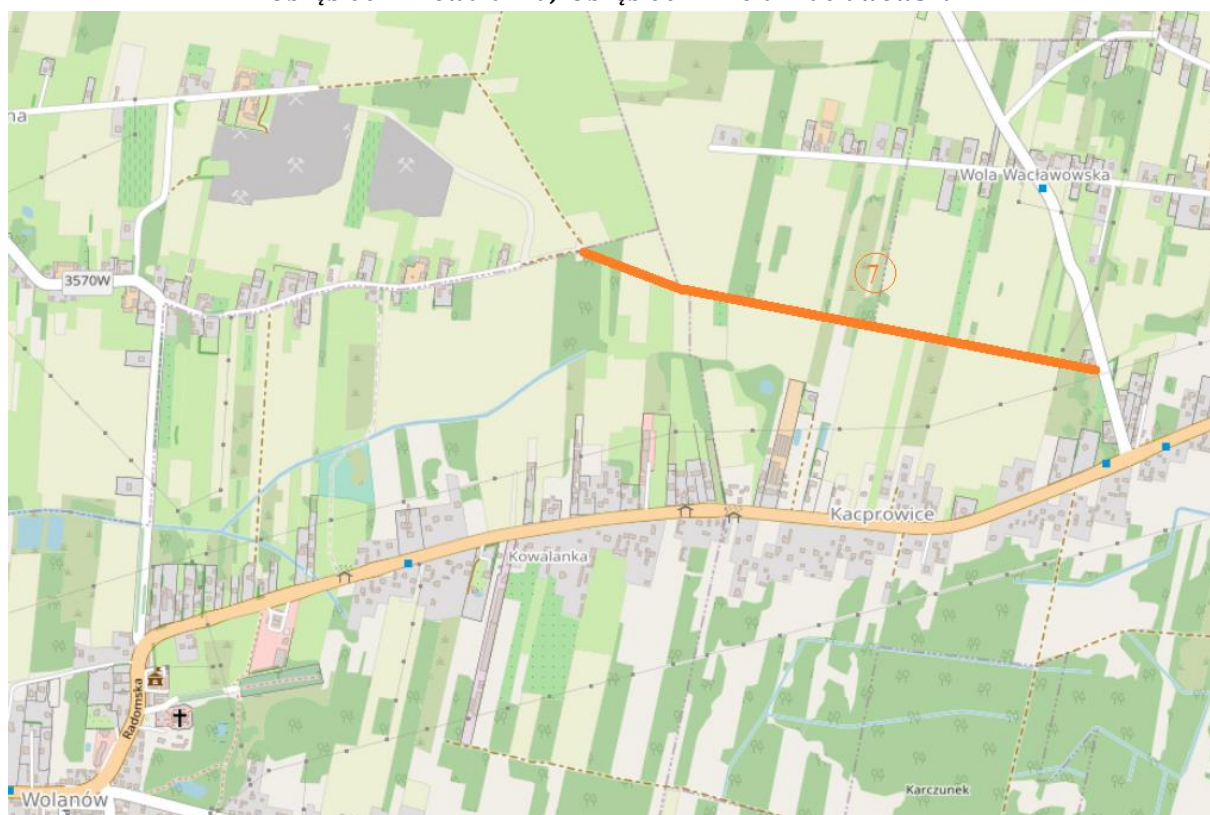

Obręb 0012 Kowalanka, Obręb 0027 Wola Wacławowska