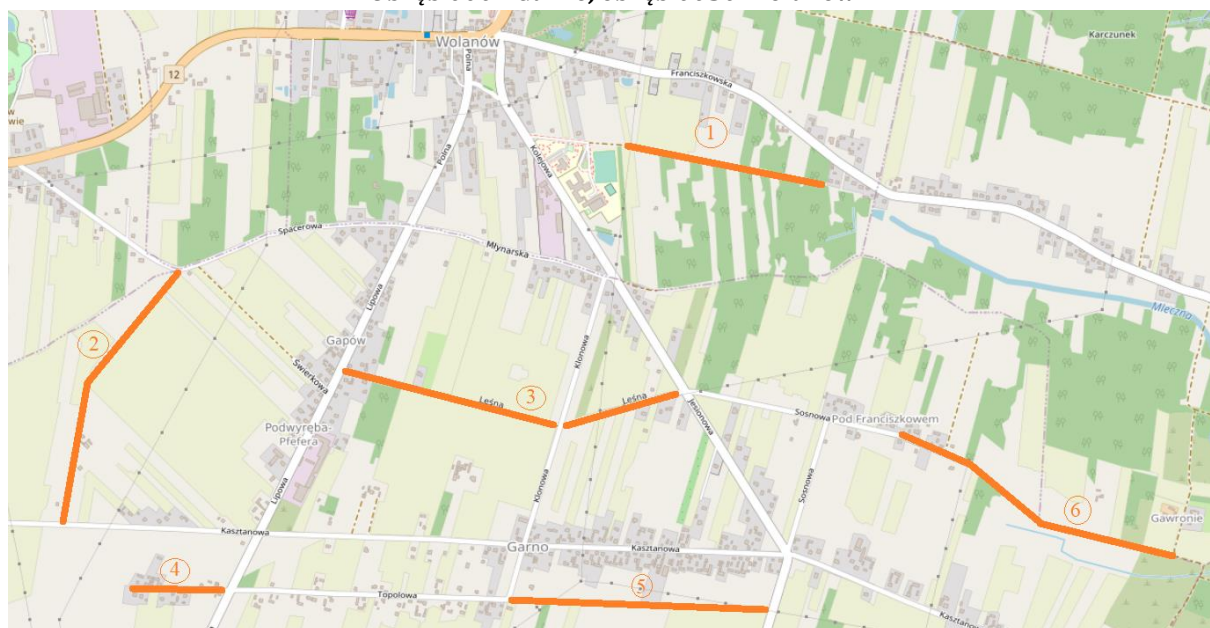

Wykaz dróg

Lp.	Przebieg drogi
1.	droga gminna nr 351208W – Garno ul. Jaśminowa – droga powiatowa nr 3570W
2.	Garno ul. Topolowa – droga powiatowa nr 3563W
3.	droga gminna nr 351210W – droga powiatowa nr 3570W
4.	droga gminna nr 351234W – droga powiatowa nr 3505W
5.	droga gminna nr 351242W – droga gminna nr 351207W
6.	Wolanów ul. Szkolna
7.	droga powiatowa nr 3563W – Garno ul. Leśna – droga powiatowa nr 3570W
8.	Garno ul. Sosnowa – droga gminna nr 351245W
9.	droga gminna nr 351248W – granica gminy Wolanów
10.	droga gminna nr 351215W – granica gminy Wolanów

Obręb 0004 Garno, obręb 0030 Wolanów