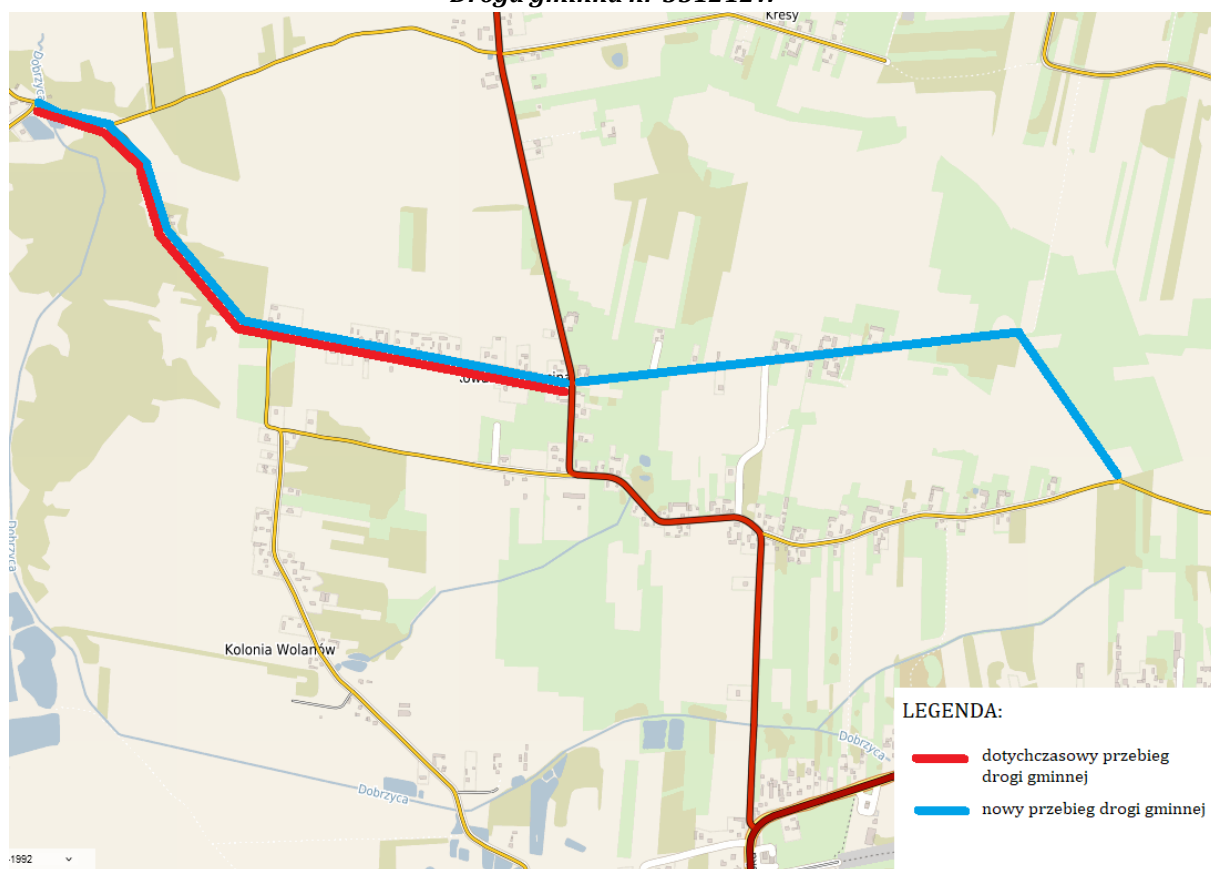

Droga gminna nr 351212W