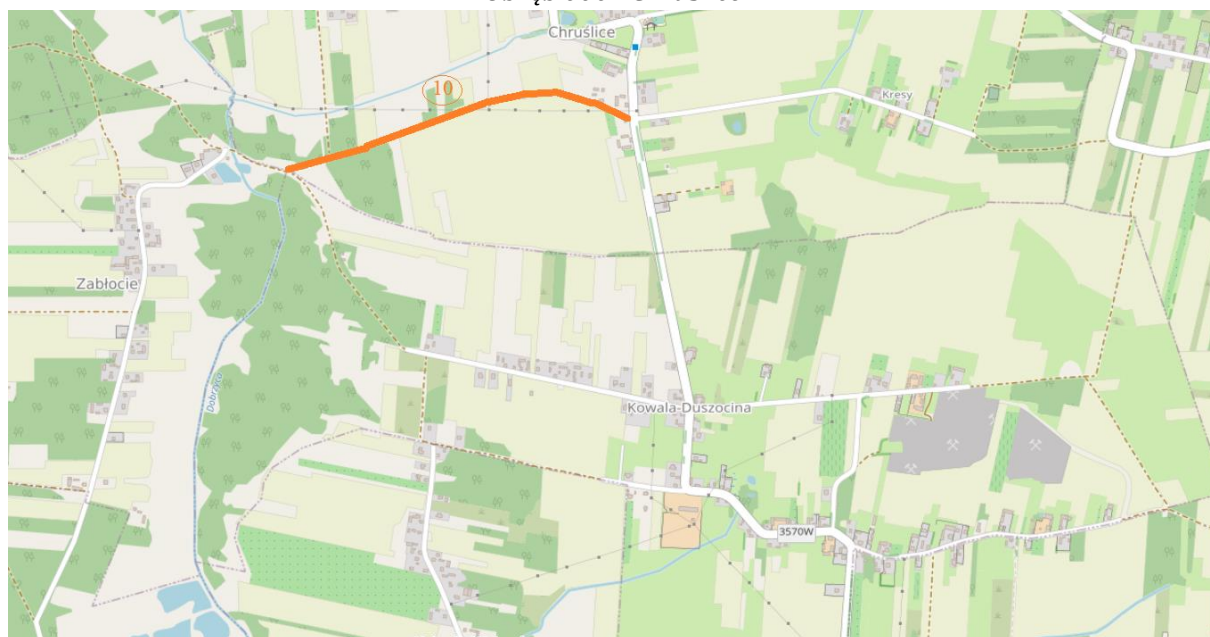

### Wykaz dróg

<b>Lp.</b>	<b>Przebieg drogi</b>
1.	droga gminna nr 351208W – Garno ul. Jaśminowa – droga powiatowa nr 3570W
2.	Garno ul. Topolowa – droga powiatowa nr 3563W
3.	droga gminna nr 351210W – droga powiatowa nr 3570W
4.	droga gminna nr 351234W – droga powiatowa nr 3505W
5.	droga gminna nr 351242W – droga gminna nr 351207W
6.	Wolanów ul. Szkolna
7.	droga powiatowa nr 3563W – Garno ul. Leśna – droga powiatowa nr 3570W
8.	Garno ul. Sosnowa – droga gminna nr 351245W
9.	droga gminna nr 351248W – granica gminy Wolanów
10.	droga gminna nr 351215W – granica gminy Wolanów

**Obręb 0004 Garno, obręb 0030 Wolanów**

**Obręb 0012 Kowalanka, Obręb 0027 Wola Wacławowska**

**Obręb 0023 Ślepowron, obręb 0018 Podkończyce**

**Obręb 0002 Chruslice**